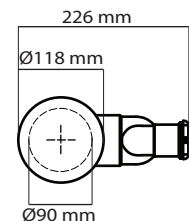

Art. **1041**

INFO

PIATTO DOCCIA IN CERAMICA
Ceramic shower tray

PESO **Kg 26**
Weight

REVISIONE 1.0
Silvano Mariano

DATA
05/03/18

CE EN 14527

COLORI

IL TAGLIO PUO' ESSERE EFFETTUATO SOLO SUI LATI IN PROSSIMITA' DELLE PARETI.
IL TAGLIO POTREBBE VARIARE LA CENTRALITA' DELLO SCARICO.
The cut must be made only on the sides that are placed against the wall.
The central position of the drain could vary after the cut.

COD. 9074

CAPACITA' DI SCARICO : 33,6 Lt/min
Flushing Volume: 33,6 Lt/min

ATTENZIONE:
Galassia Spa persegue la filosofia di migliorare i prodotti aggiungendo nuovi materiali, innovazioni progettuali e tecnologie produttive.
L'azienda si riserva di cambiare schede tecniche e caratteristiche di funzionamento degli articoli in ogni momento e senza necessità di preavviso. I pesi possono subire variazioni del 20%.