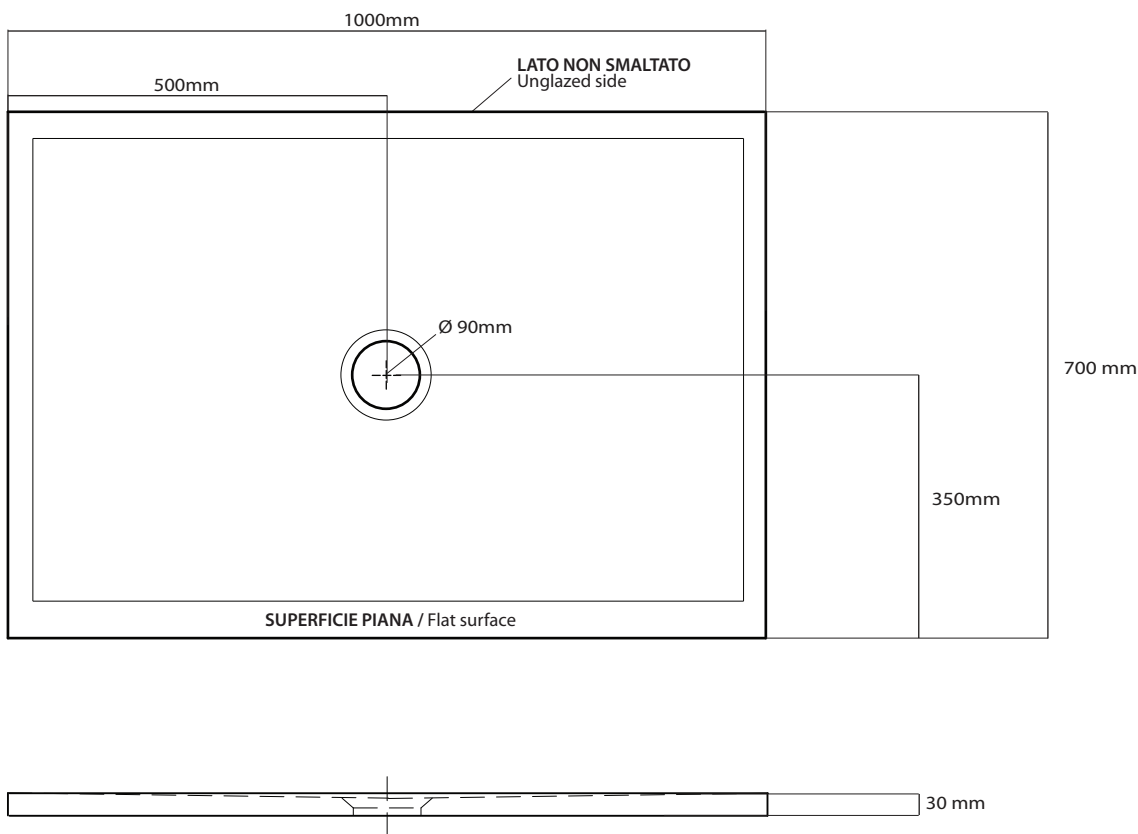

Art. **1041**

INFO

PIATTO DOCCIA IN CERAMICA
Ceramic shower tray

PESO **Kg 26**
Weight

REVISIONE 1.0
Silvano Mariano

DATA
05/03/18

CE EN 14527

COLORI

IL TAGLIO PUO' ESSERE EFFETTUATO SOLO SUI LATI IN PROSSIMITA' DELLE PARETI.
IL TAGLIO POTREBBE VARIARE LA CENTRALITA' DELLO SCARICO.
The cut must be made only on the sides that are placed against the wall.
The central position of the drain could vary after the cut.

COD. 9074

CAPACITA' DI SCARICO : 33,6 Lt/min
Flushing Volume: 33,6 Lt/min

ATTENZIONE:
Galassia Spa persegue la filosofia di migliorare i prodotti aggiungendo nuovi materiali, innovazioni progettuali e tecnologie produttive.
L'azienda si riserva di cambiare schede tecniche e caratteristiche di funzionamento degli articoli in ogni momento e senza necessità di preavviso. I pesi possono subire variazioni del 20%.